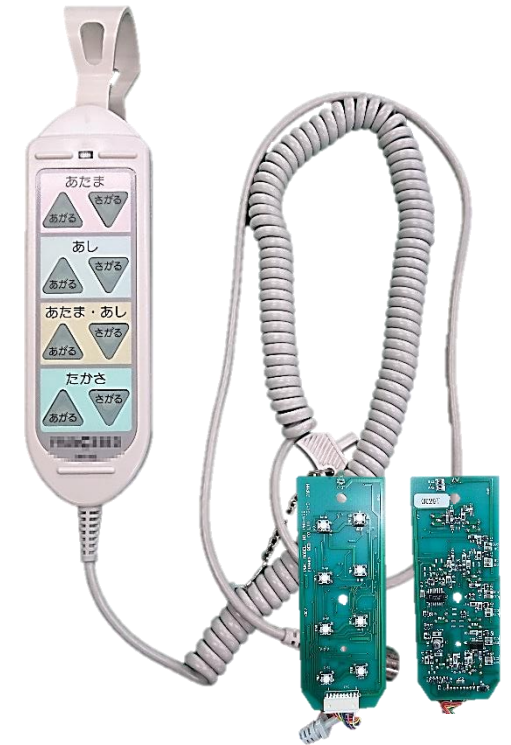

# 納入実績事例 (EMS)

冷凍/冷蔵ショーケース

入れ歯洗浄機

介護ベッド用リモコン